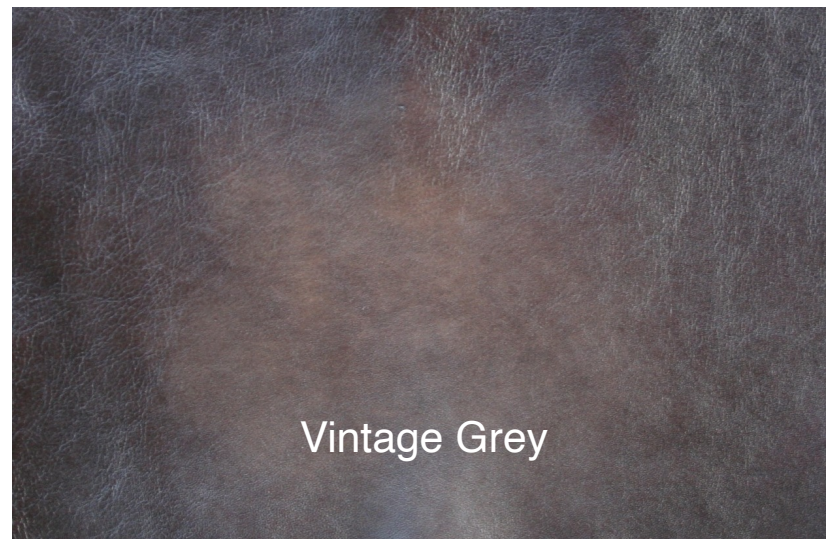

# LEDERFARBEN

## Digitaler Musterkatalog

Vintage Bordeaux

Vintage Light Brown

Golden Amber

Vintage Dark Copper

Die richtige Farbe war nicht dabei?  
Kein Problem – senden Sie uns  
einfach ein Muster Ihre Wunschfarbe  
zu!