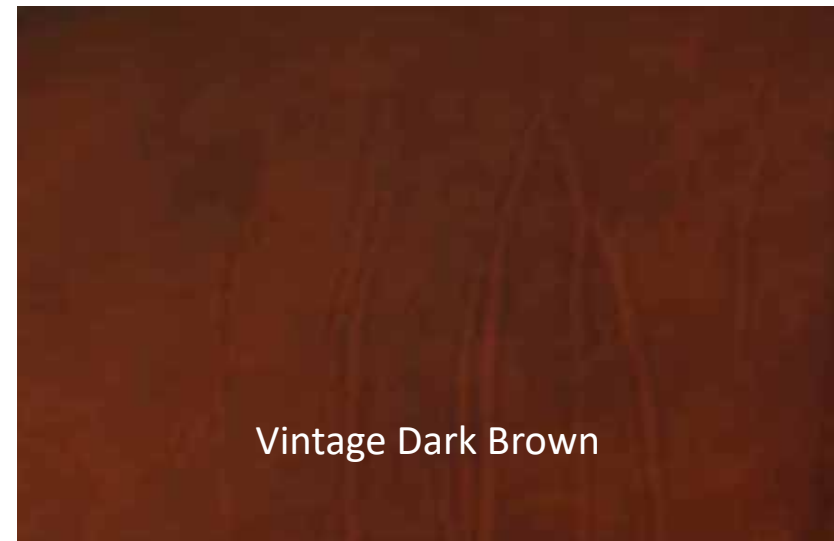

# LEDERFARBEN

## Digitaler Musterkatalog

Vintage Bordeaux

Vintage Light Brown

Golden Amber

Vintage Dark Copper

Die richtige Farbe war nicht dabei?  
Kein Problem – senden Sie uns  
einfach ein Muster Ihre Wunschfarbe  
zu!