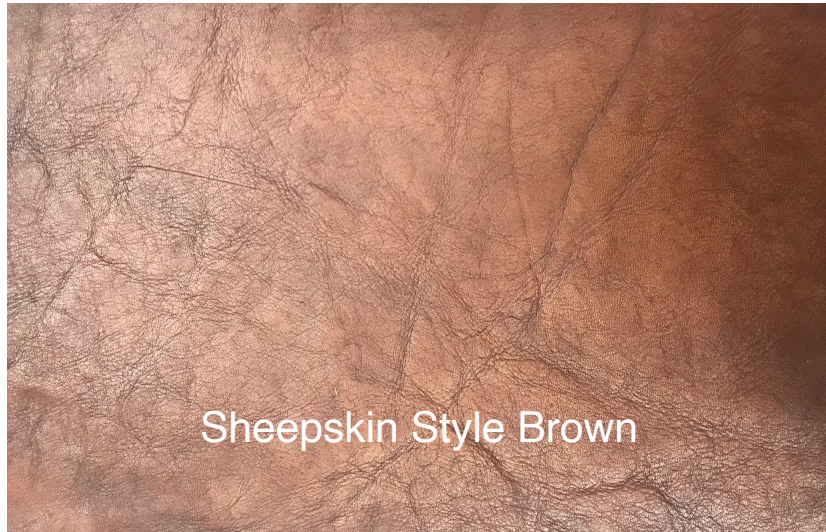

# LEDERFARBEN

## Digitaler Musterkatalog

Vintage Bordeaux

Vintage Light Brown

Golden Amber

Vintage Dark Copper

Die richtige Farbe war nicht dabei?  
Kein Problem – senden Sie uns  
einfach ein Muster Ihre Wunschfarbe  
zu!